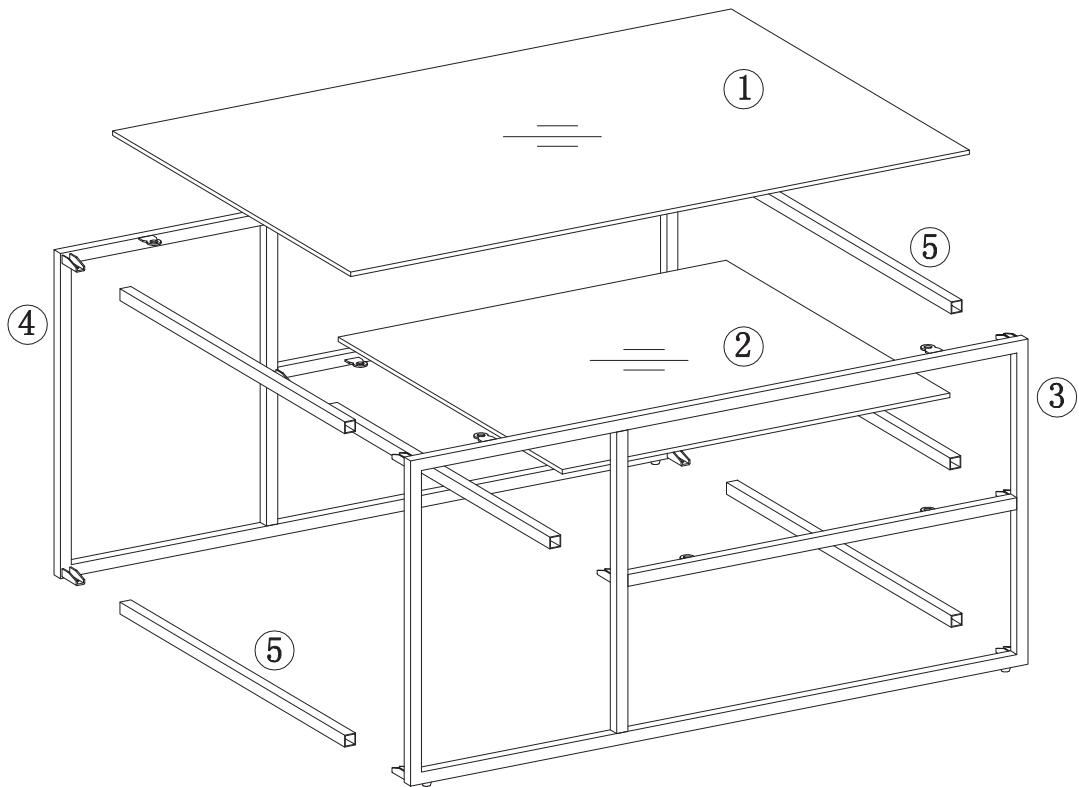

# ALISMA - coffee table

25/01/2021

|   |   |            |   |
|---|---|------------|---|
|   |   |            | ✓ |
| 1 | 1 | 900*600*6  |   |
| 2 | 1 | 564*564*6  |   |
| 3 | 1 | 898*442*51 |   |
| 4 | 1 | 898*442*51 |   |
| 5 | 6 | 16*16*566  |   |

|  |   |   |
|--|---|---|
| <b>A x 12</b><br><br><b>M6 x 10</b> | <b>B x 8</b><br><br><b>Ø30</b> | <b>C x 1</b><br> |
|--|---|---|