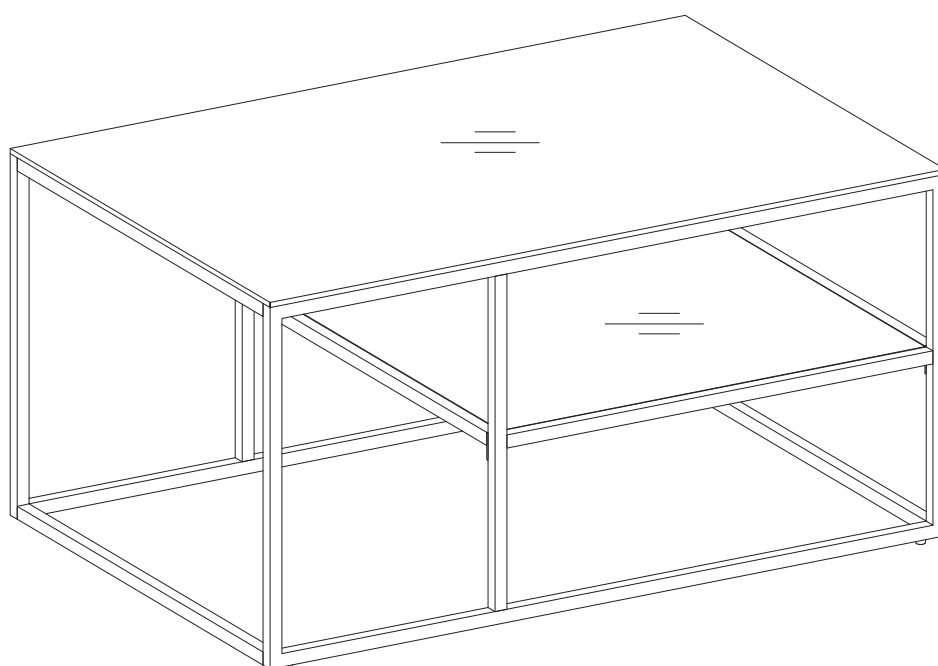

# ALISMA - coffee table

25/01/2021

|   |   |            |   |
|---|---|------------|---|
|   |   |            | ✓ |
| 1 | 1 | 900*600*6  |   |
| 2 | 1 | 564*564*6  |   |
| 3 | 1 | 898*442*51 |   |
| 4 | 1 | 898*442*51 |   |
| 5 | 6 | 16*16*566  |   |

|  |   |   |
|--|---|---|
| <b>A x 12</b><br><br><b>M6 x 10</b> | <b>B x 8</b><br><br><b>Ø30</b> | <b>C x 1</b><br> |
|--|---|---|